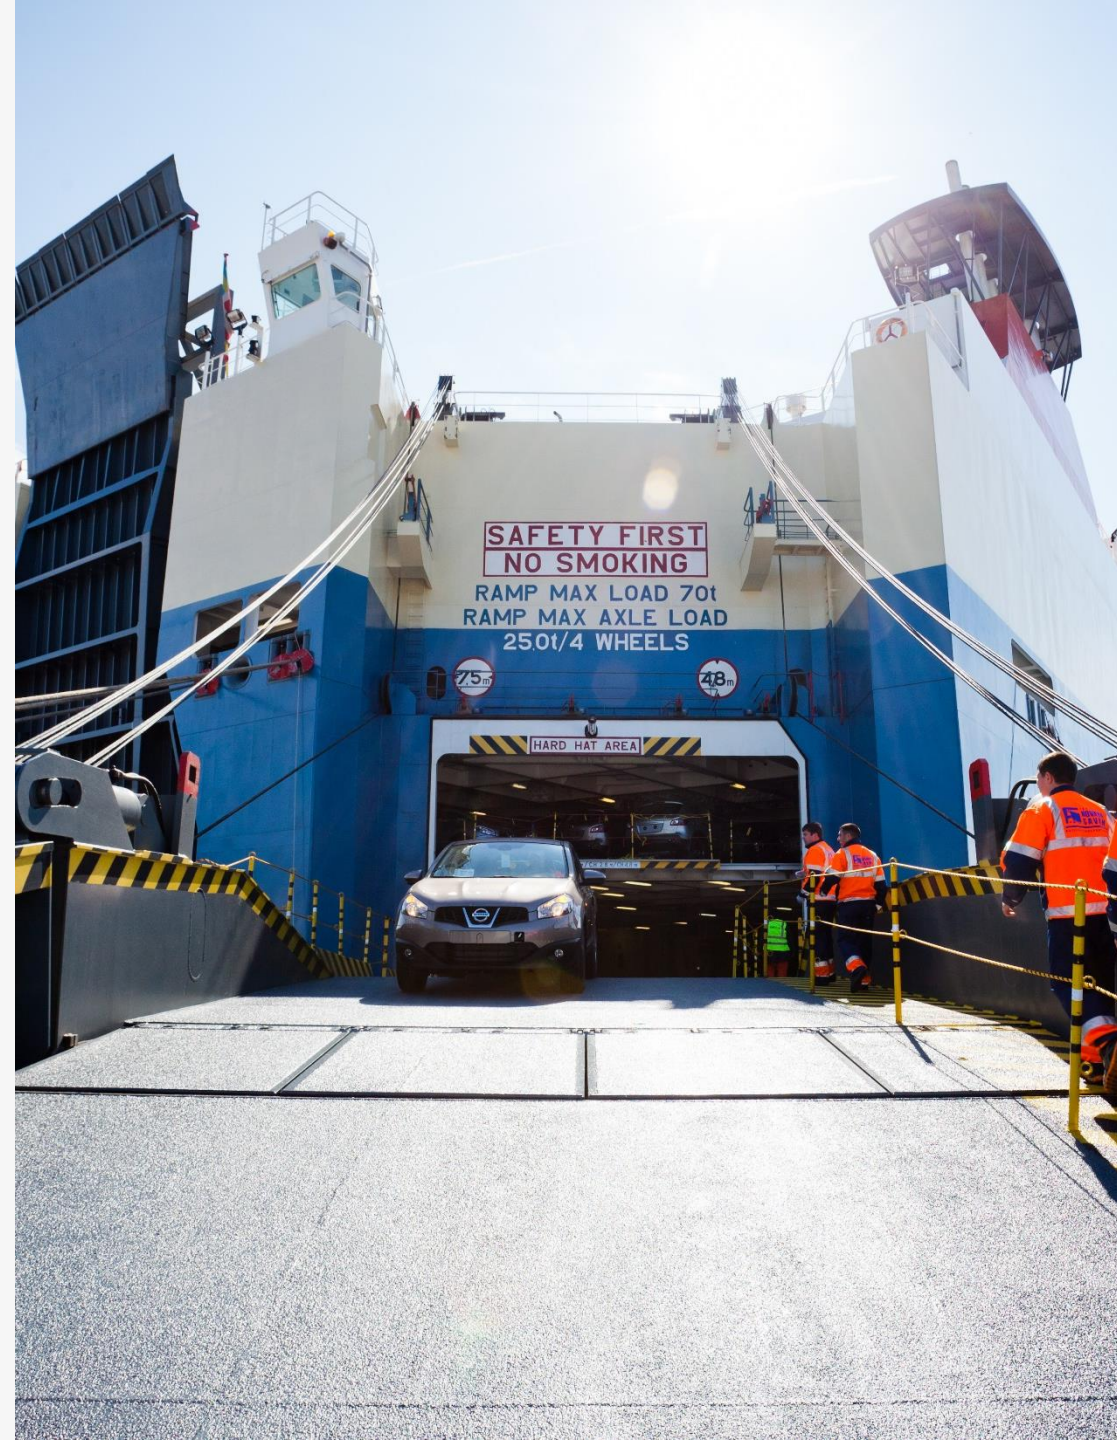

# ООО «Терминал Новая Гавань»

- + Владелец собственного морского терминала, расположенного в непосредственной близости с портом Усть-Луга.
- + Мощности терминала позволяют осуществлять швартовку судов и приемку ро-ро и генеральных грузов
- + Таможенный склад 683 кв.м.
- + Площадь действующего терминала составляет 24 га с возможностью аренды